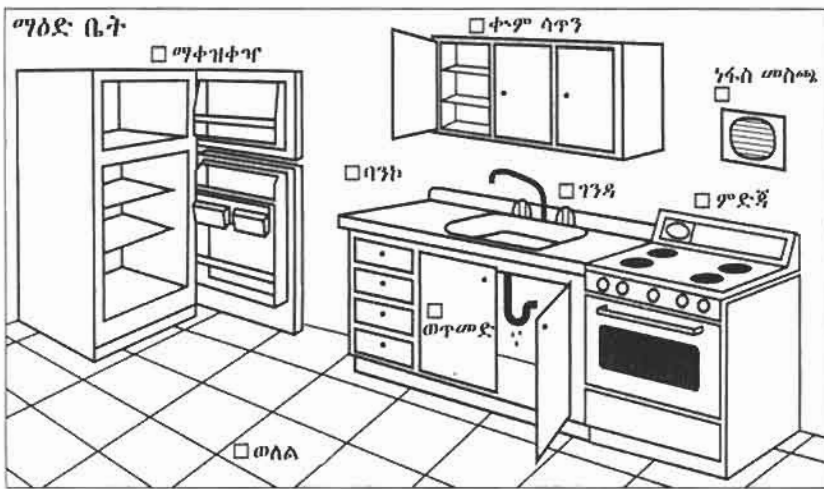

የተጠየቀውን ጥገና ለማካሄድ መግባት ይችላሉ፡፡ (አንዱን ይምረጡ) በግንኛውም ጊዜ በቅድሚያ ከደወሉ በ24ሰዓት ውስጥ በማላውጥ

እባክዎን ጥገና/አድሳት የሚያስፈልገውን ዕቃ ያመልክቱ

- ሌላ
- ማብሪያና ማጥፊያ
 - የኤሌክትሪክ መስኪያ
 - የኪብል መስኪያ
 - ማጥቂያ/ማቀገባቸዣ ክፍል
 - የጭስ ጠቋሚ
 - የክርቦን-ሞኖኦክሳይድ ጠቋሚ
 - የተባይ ማጥፊያ