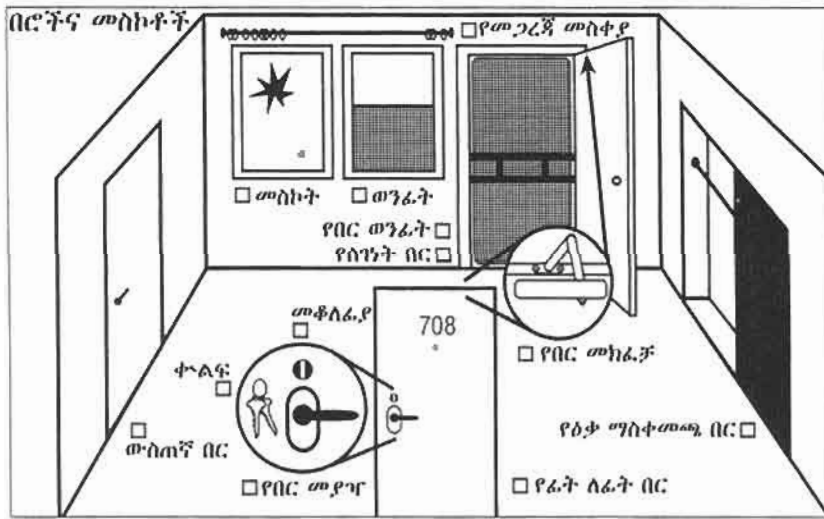

የተጠየቀውን ጥገና ለማካሄድ መግባት ይችላሉ፡፡ (አንዱን ይምረጡ) በግንኛውም ጊዜ በቅድሚያ ከደወሉ በ24ሰዓት ውስጥ በማላውጥ

እባክዎን ጥገና/አድሳት የሚያስፈልገውን ዕቃ ያመልክቱ

- ሌላ
- ማብሪያና ማጥፊያ
 - የኤሌክትሪክ መስኪያ
 - የኪብል መስኪያ
 - ማጥቂያ/ማቀገባቸዣ ክፍል
 - የጭስ ጠቋሚ
 - የክርቦን-ሞኖኦክሳይድ ጠቋሚ
 - የተባይ ማጥፊያ