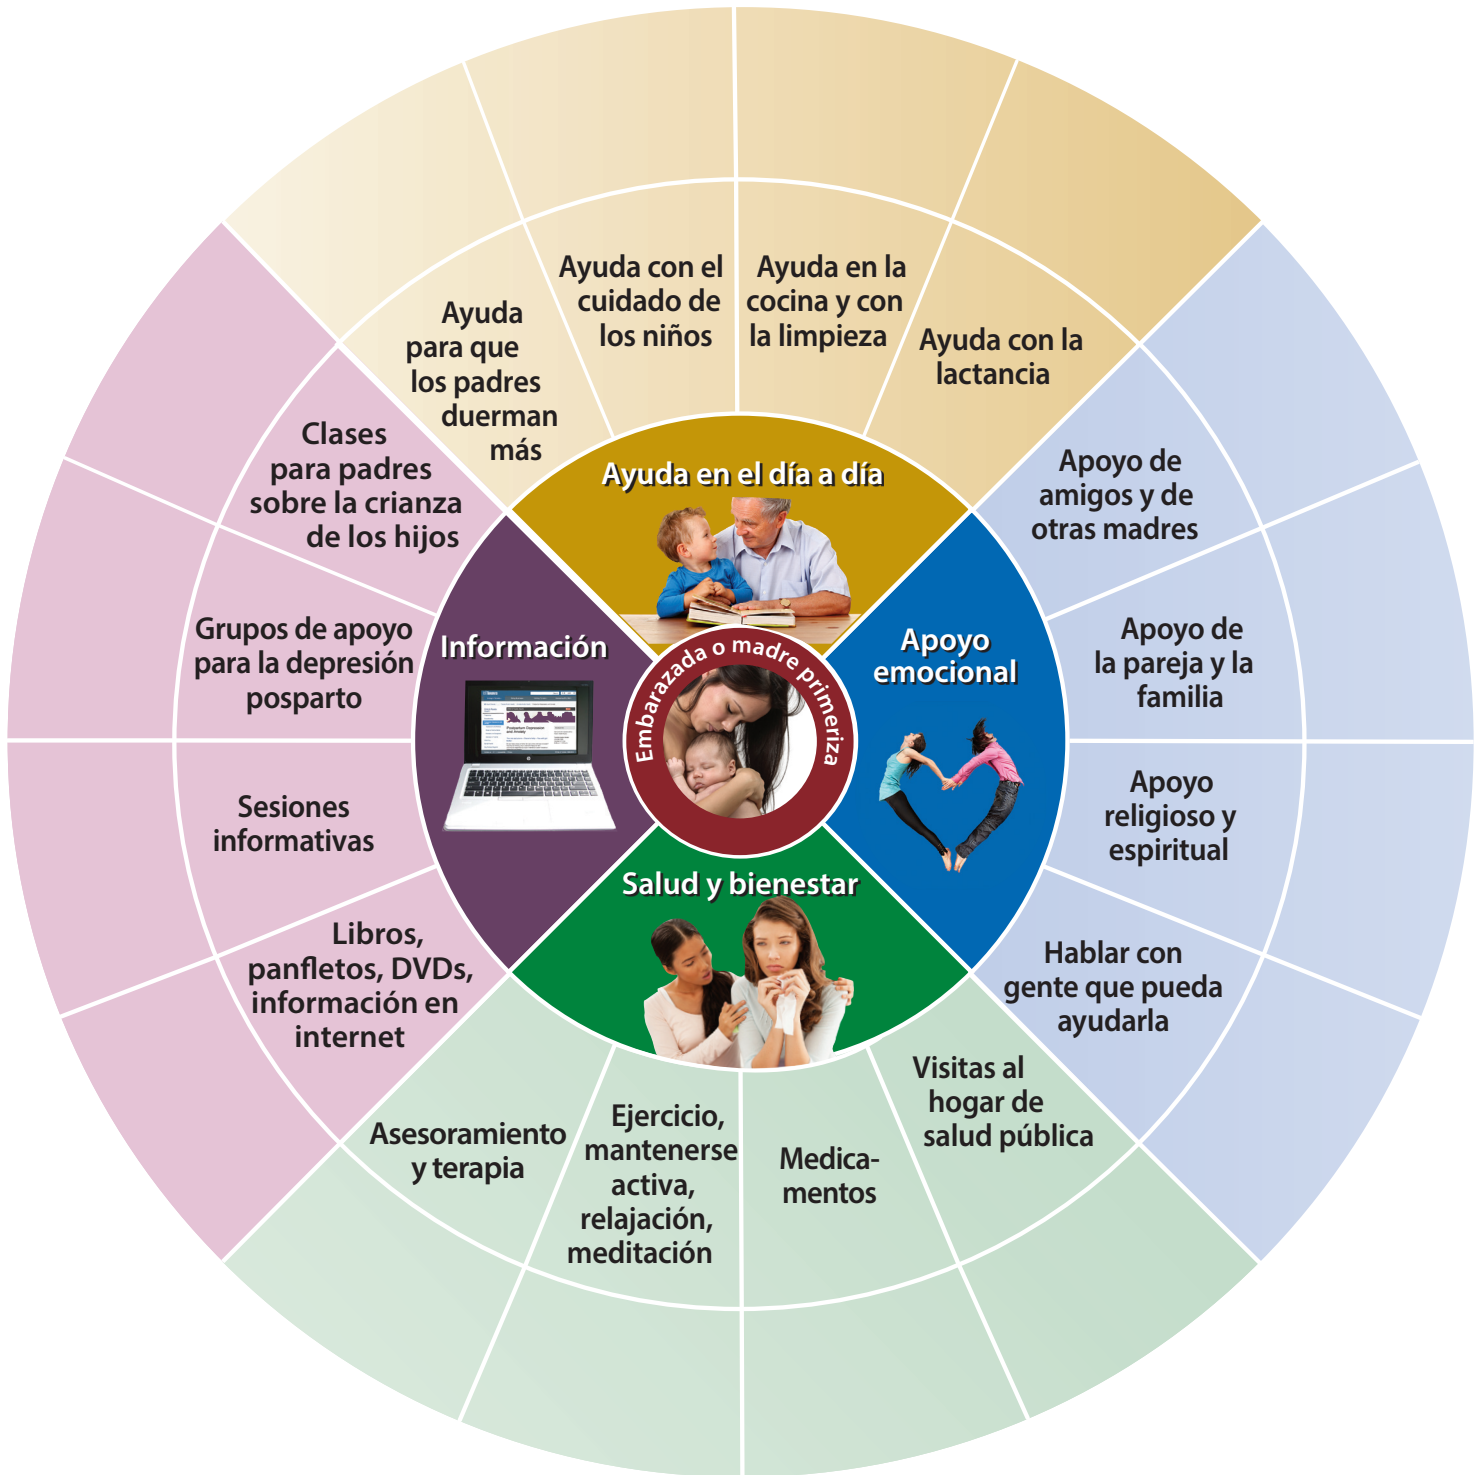

Círculo de ayuda

Adaptado de Best Start por Health Nexus

Ph1408SS184C Spanish