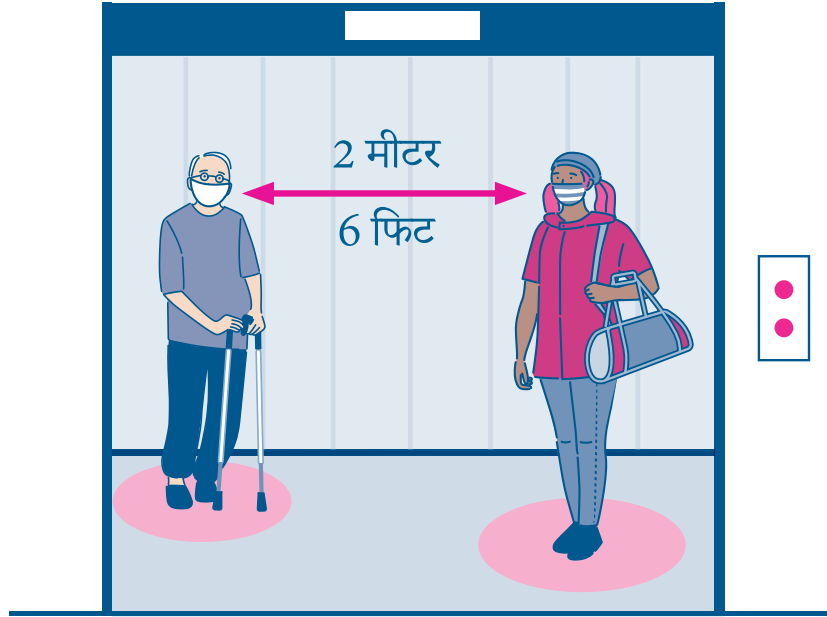

## लिफ्ट/एलीवेटर पर शारीरिक दूरी

 उन लोगों से 3 मीटर/6 फिट दूर रहें जिसके साथ आप नहीं रहते हैं

यदि आप भौतिक रूप से दूरी नहीं बनाए रख सकते हैं तो अगली लिफ्ट/एलीवेटर की प्रतीक्षा करें

मास्क या फेस कवर्निंग पहनें।