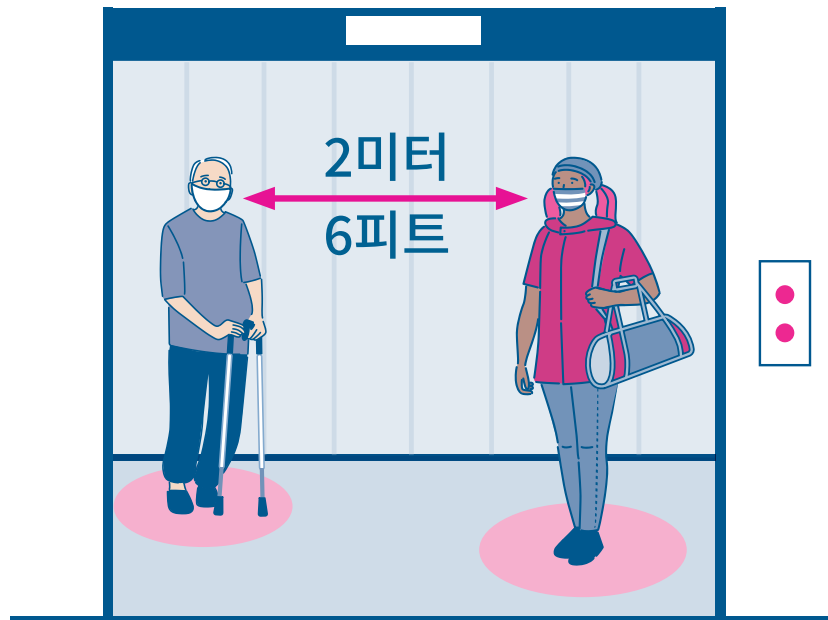

COVID-19

엘리베이터에서의 물리적 거리두기

 같은 집에 살지 않는 사람과는 2미터 /6피트 간격을 유지하세요

물리적 거리두기가 불가능하다면
다음 엘리베이터를 타세요

마스크나 얼굴 가리개를 착용하세요