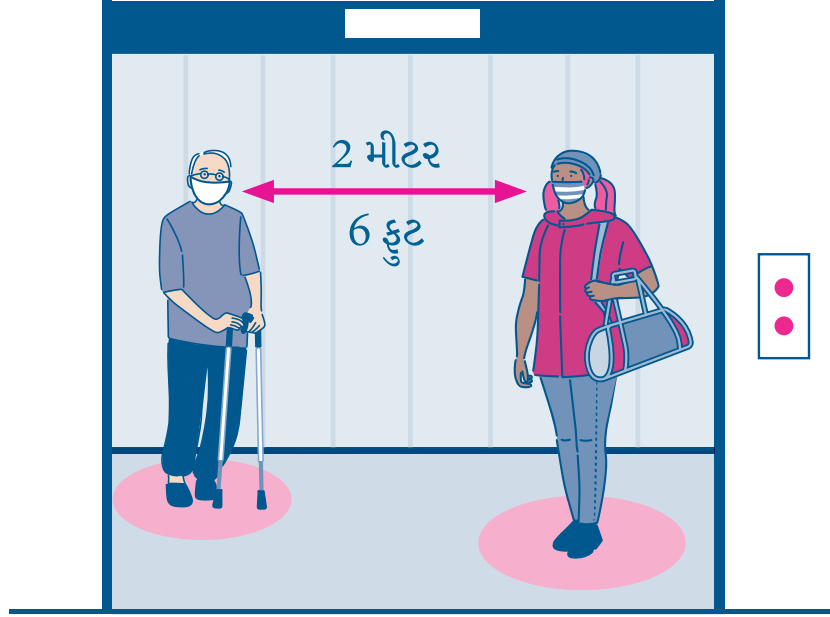

## એલિવેટર પર વ્યક્તિગત અંતર

 તમે જેની સાથે રહેતા નથી તેવા લોકોથી 2 મીટર/6 ફુટનું અંતર રાખો

જો તમે વ્યક્તિગત રીતે અંતર ન રાખી શકો તો આગળની એલિવેટરની રાહ જુઓ

માસ્ક પહેરો અથવા ચહેરાને ઢાંકો