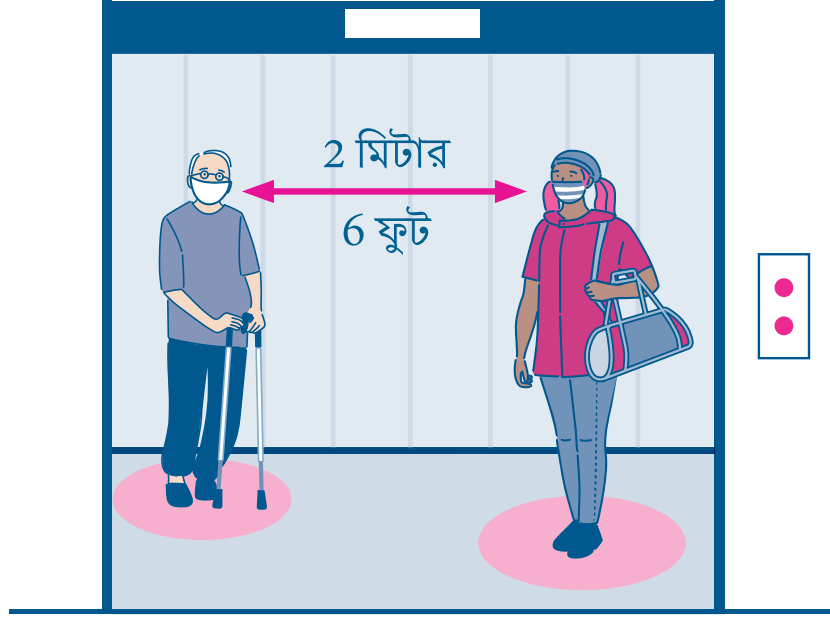

# COVID-19

## লিফ্টে শারীরিক দূরত্ব

আপনারা যাঁদের সঙ্গে একত্রে থাকেন না, এমন লোকজনের থেকে 2 মিটার/6 মিটার দূরে থাকুন

লিফ্টে শারীরিক দূরত্ব রাখা সম্ভব না-হলে পরের বার লিফ্ট আসার জন্য অপেক্ষা করুন

মাস্ক বা ফেস কভারিং পরুন