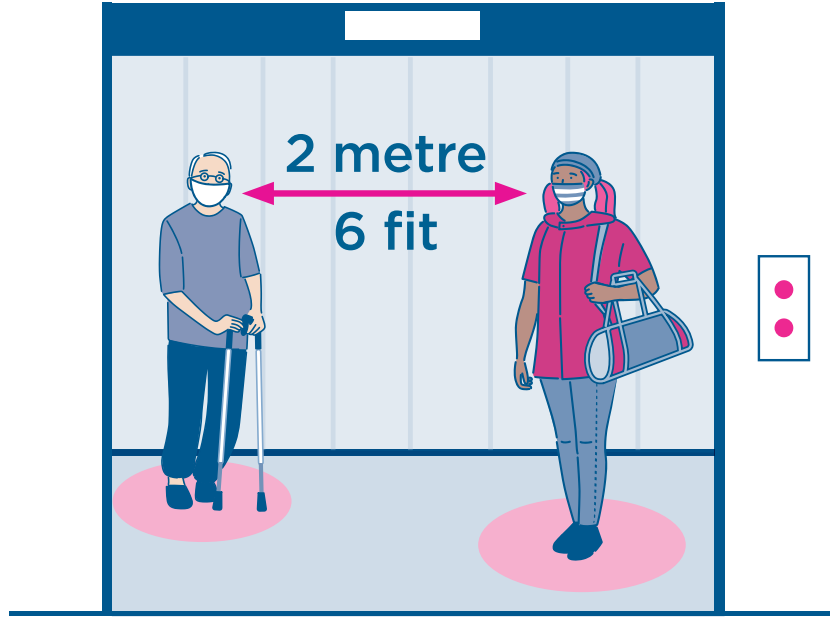

## Asansörlerde fiziksel mesafe

 Birlikte yaşamadığınız kişilerden 2 metre / 6 fit uzak durun

Fiziksel mesafeyi koruyamıyorsanız sonraki asansörü bekleyin

Maske veya yüz koruyucu takın

Turkish