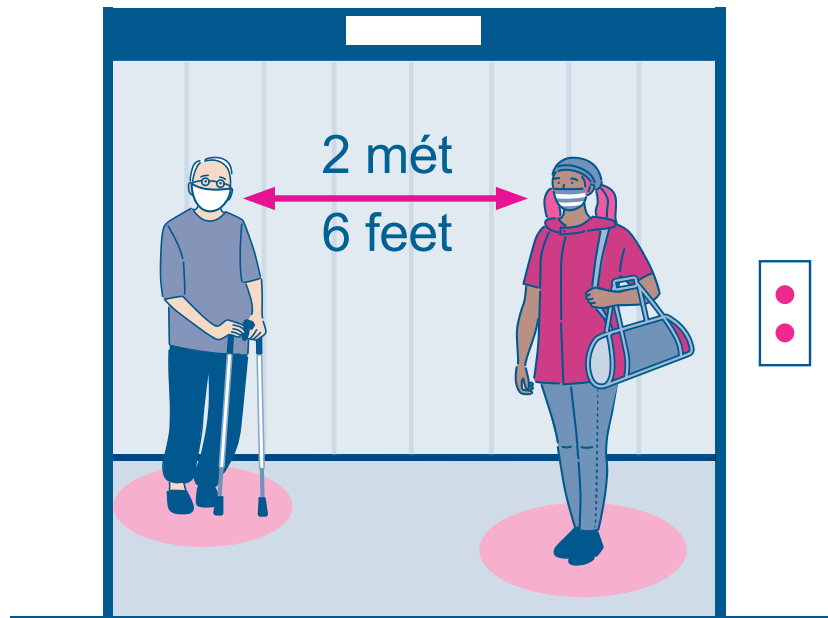

COVID-19

Giữ khoảng cách trong thang máy

 Cách 2 mét / 6 feet với những người quý vị không ở chung nhà

Chờ thang máy tiếp theo nếu quý vị không thể giữ khoảng cách

Đeo khẩu trang hoặc đồ che mặt