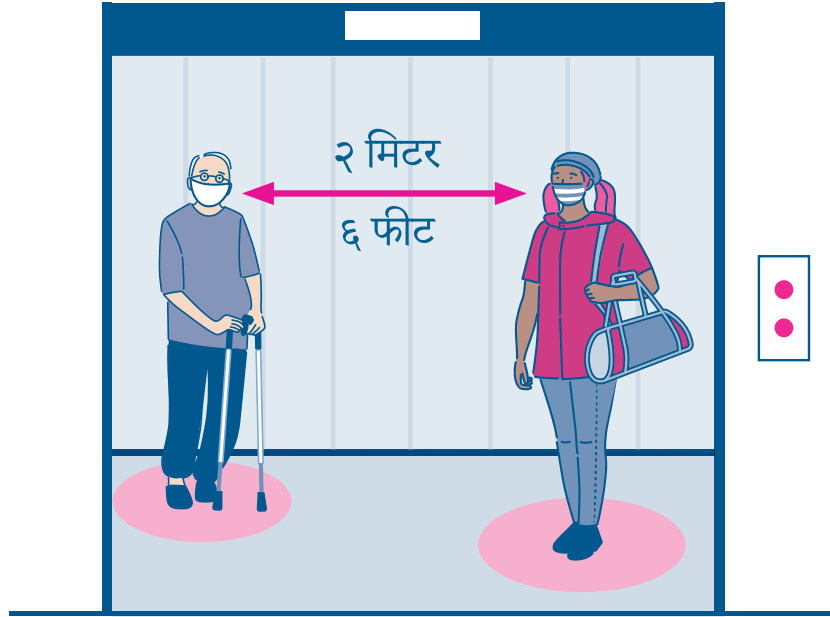

COVID-19

लिफ्ट(एलिभेटर) प्रयोग गर्दाको भौतिक दुरी

 सगै बसोवास गर्ने ब्यक्तीहरु बाहेक, अरु सँग एक अर्काको बिचमा २ मिटर अथवा ६ फीट को दुरी कायम गर्नुहोस

भौतिक दुरी कायम नहुने अवस्थामा अर्को एलिभेटर लाई कुर्नु होस

मास्क वा मुखछोप्रे बस्तु लगाउनु होस