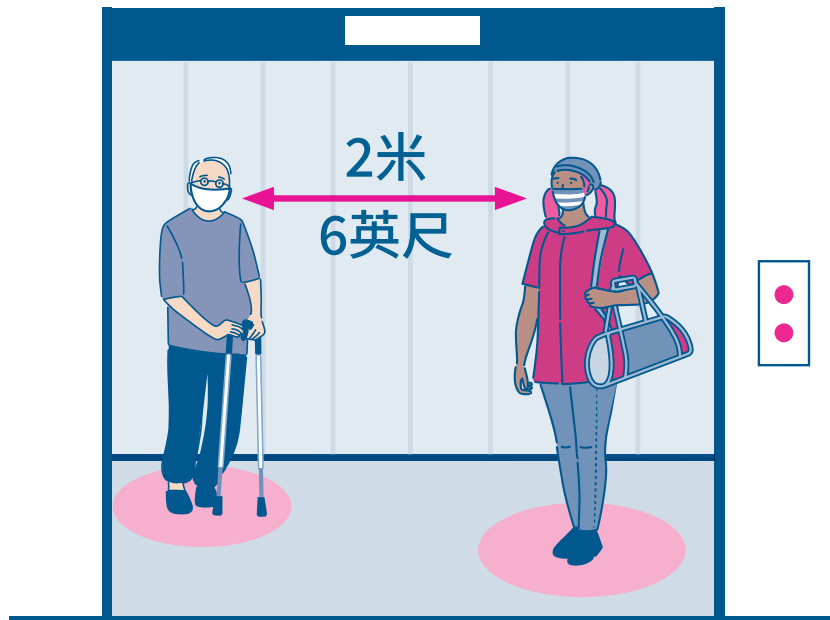

COVID-19

乘坐電梯 請保持社交距離

 和不在一起生活的人保持2米/6英尺的社交距離

如無法確保社交距離，請等候下一趟電梯

戴好口罩或面罩