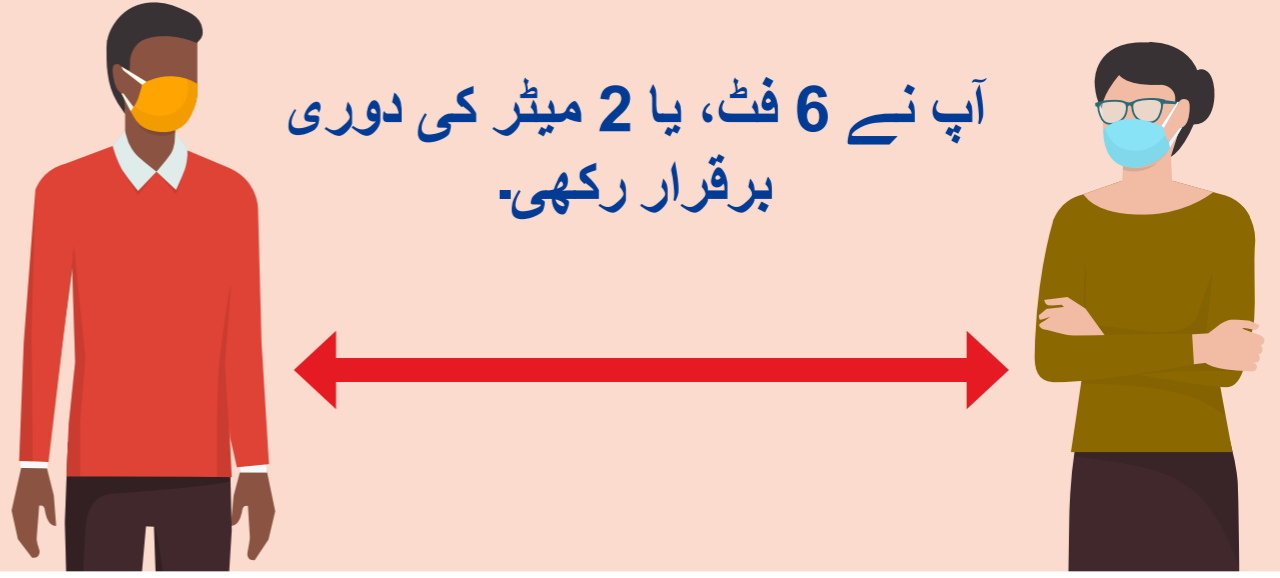

کام پر قریبی رابطہ کون ہے؟

قریبی رابطہ ہے

آپ 15 منٹ سے زائد وقت تک 6 فٹ، 2 میٹر کی دوری کے اندر تھے، اگرچہ آپ دونوں ماسک پہنے ہوئے تھے۔

قریبی رابطہ نہیں ہے

آپ نے 6 فٹ، یا 2 میٹر کی دوری برقرار رکھی۔

آپ کا کسی فرد سے قریبی جسماتی رابطہ ہوا تھا، جیسے مصافحہ کیا تھا۔

آپ ایک ہی میٹنگ میں حاضر ہوئے لیکن آپ کا کوئی براہ راست رابطہ نہیں ہوا تھا۔

آپ لنچ کے وقفوں کے لیے گئے یا کسی فرد سے میل جول بنایا۔

آپ ہال میں، یا دیگر عمومی حصے میں کسی کے پاس سے جلدی سے گزرے۔

ایسا فرد جو آپ کی قریبی معیت میں کام کرتا ہے۔

ایسا فرد جو آپ کی طرح اسی شفٹ میں لیکن کسی مختلف حصے میں کام کرتا ہے۔