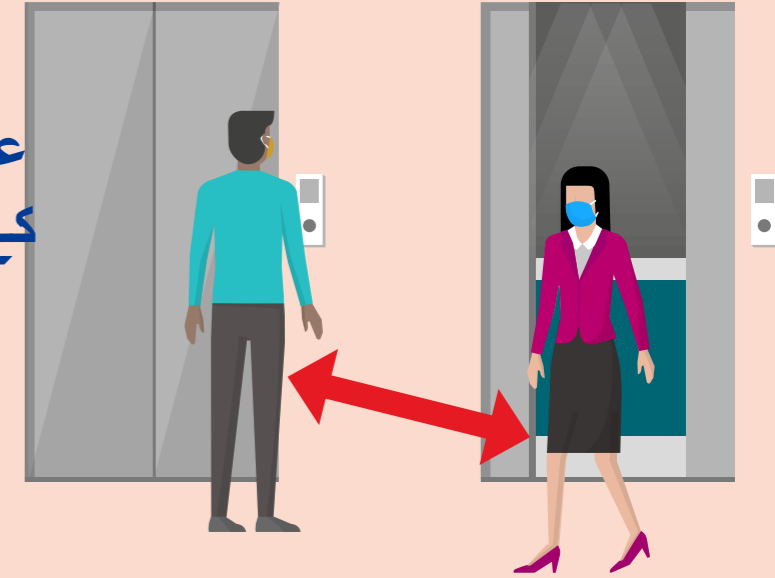

کام پر قریبی رابطہ کون ہے؟

قریبی رابطہ ہے

آپ 15 منٹ سے زائد وقت تک 6 فٹ، 2 میٹر کی دوری کے اندر تھے، اگرچہ آپ دونوں ماسک پہنے ہوئے تھے۔

قریبی رابطہ نہیں ہے

آپ نے 6 فٹ، یا 2 میٹر کی دوری برقرار رکھی۔

آپ کا کسی فرد سے قریبی جسماتی رابطہ ہوا تھا، جیسے مصافحہ کیا تھا۔

آپ ایک ہی میٹنگ میں حاضر ہوئے لیکن آپ کا کوئی براہ راست رابطہ نہیں ہوا تھا۔

آپ لنچ کے وقفوں کے لیے گئے یا کسی فرد سے میل جول بنایا۔

آپ ہال میں، یا دیگر عمومی حصے میں کسی کے پاس سے جلدی سے گزرے۔

ایسا فرد جو آپ کی قریبی معیت میں کام کرتا ہے۔

ایسا فرد جو آپ کی طرح اسی شفٹ میں لیکن کسی مختلف حصے میں کام کرتا ہے۔