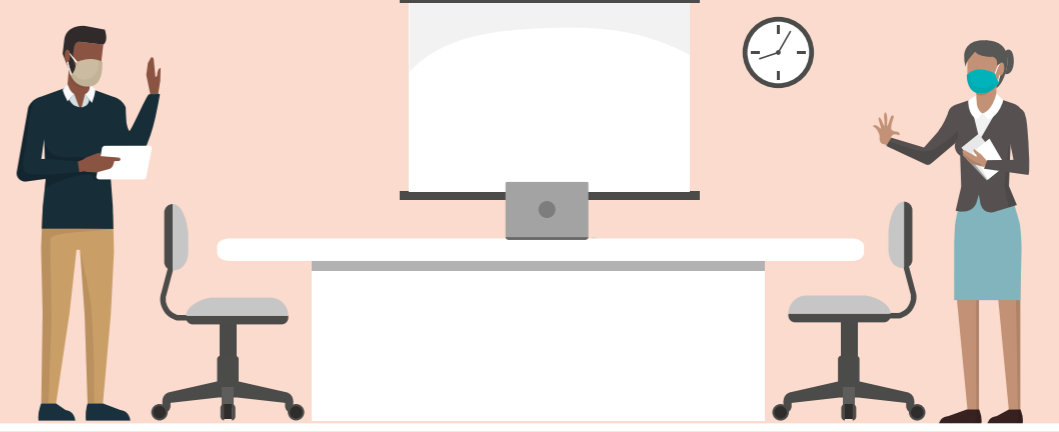

کام پر قریبی رابطہ کون ہے؟

قریبی رابطہ ہے

آپ 15 منٹ سے زائد وقت تک 6 فٹ، 2 میٹر کی دوری کے اندر تھے، اگرچہ آپ دونوں ماسک پہنے ہوئے تھے۔

قریبی رابطہ نہیں ہے

آپ نے 6 فٹ، یا 2 میٹر کی دوری برقرار رکھی۔

آپ کا کسی فرد سے قریبی جسماتی رابطہ ہوا تھا، جیسے مصافحہ کیا تھا۔

آپ ایک ہی میٹنگ میں حاضر ہوئے لیکن آپ کا کوئی براہ راست رابطہ نہیں ہوا تھا۔

آپ لنچ کے وقفوں کے لیے گئے یا کسی فرد سے میل جول بنایا۔

آپ ہال میں، یا دیگر عمومی حصے میں کسی کے پاس سے جلدی سے گزرے۔

ایسا فرد جو آپ کی قریبی معیت میں کام کرتا ہے۔

ایسا فرد جو آپ کی طرح اسی شفٹ میں لیکن کسی مختلف حصے میں کام کرتا ہے۔