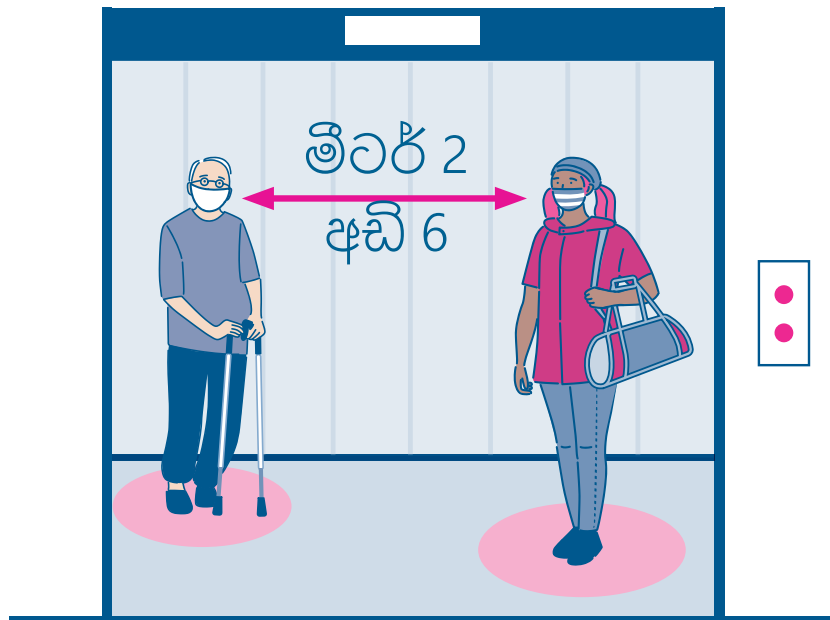

COVID-19

විදුලි සෝපානයක් හි ශාරීරික දුරස්ථභාවය

←→ ඔබ හා එක්ව ජීවත් නොවන පුද්ගලයින් සමඟ මීටර් 2/අඩි 6 ක දුරක් තබා ගන්න

ඔබ එම ශාරීරික දුරස්ථභාවය පවත්වා ගත නොහැකි නම් විදුලි සෝපානයේ ඊළඟ වාරය සඳහා රැඳී සිටින්න

මුඛ හෝ මුහුණු ආවරණයක් පළඳින්න