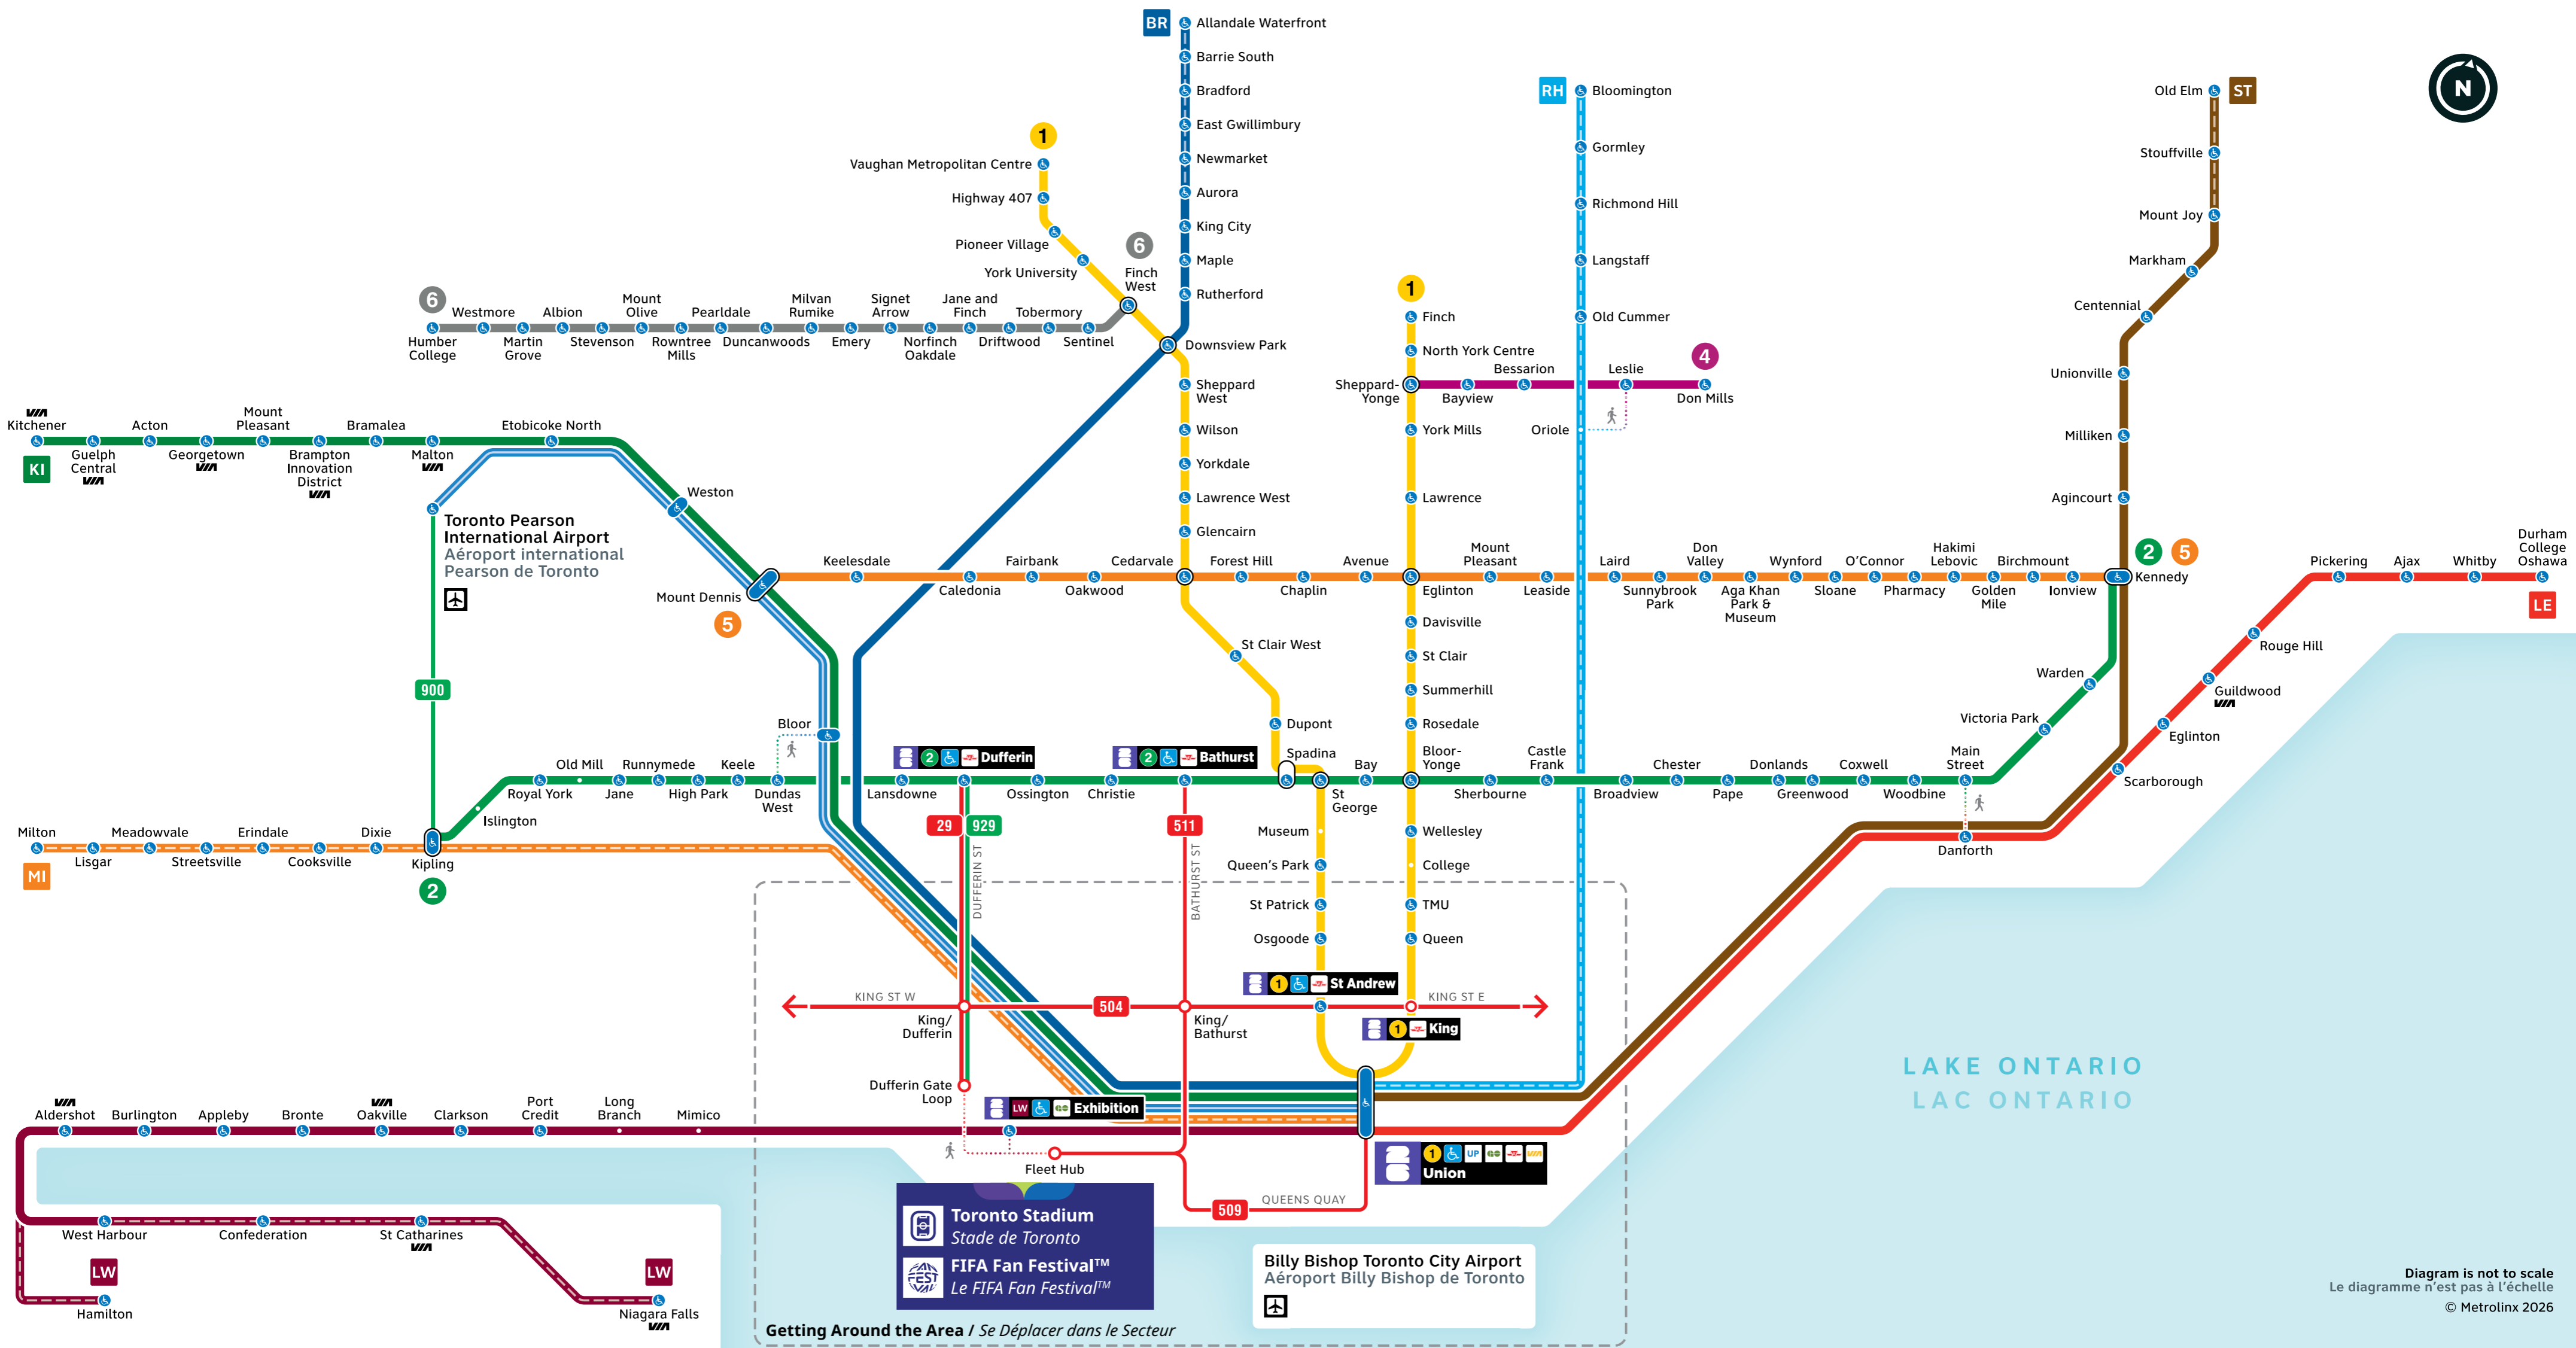

GETTING AROUND THE REGION

SE DÉPLACER DANS LA RÉGION

Diagram is not scale
Le diagramme n'est pas à l'échelle
© Metrolinx 2026

TORONTO MATCH SCHEDULE

CANADA	V	BOSNIA AND HERZEGOVINA
FRI, JUNE 12 - 3 PM ET		
GHANA	V	PANAMA
WED, JUNE 17 - 7 PM ET		
GERMANY	V	CÔTE D'IVOIRE
SAT, JUNE 20 - 4 PM ET		
CROATIA	V	PANAMA
TUE, JUNE 23 - 7 PM ET		
SENEGAL	V	IRAQ
FRI, JUNE 26 - 3 PM ET		
ROUND OF 32 MATCH		
THU, JULY 2 - 7 PM ET		

* ALL MATCHES PLAYED AT TORONTO STADIUM (AT EXHIBITION PLACE). ARRIVE EARLY! GATES OPEN 3 HOURS PRIOR TO MATCH TIME. TIMES SUBJECT TO CHANGE WITHOUT NOTICE.

Legend

KEY VENUES
SITES PRINCIPAUX

- Toronto Stadium / Stade de Toronto
- Toronto FIFA Fan Festival™ / Le FIFA Fan Festival™ Toronto

AIRPORT TRAIN
TRAIN DE L'AÉROPORT

- UP Union Pearson Express

Operates every 15 minutes
En service toutes les 15 minutes

TRANSPORT STATIONS

STATIONS DE TRANSPORT

Stops and stations for FIFA World Cup 2026™ and citywide navigation
Arrêts et stations pour la Coupe du Monde de la FIFA 2026™ et la navigation dans la ville

Stops and stations for FIFA World Cup 2026™ navigation only
Arrêts et stations pour la navigation uniquement dans le cadre de la Coupe du Monde de la FIFA 2026™

REGIONAL TRAINS

TRAINS RÉGIONAUX

- BR Barrie Line
- KI Kitchener Line
- LE Lakeshore East Line
- LW Lakeshore West Line
- MI Milton Line
- RH Richmond Hill Line
- ST Stouffville Line