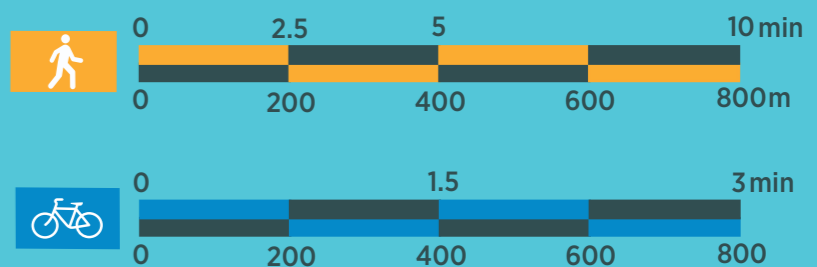

GETTING AROUND THE AREA

SE DÉPLACER DANS LE SECTEUR